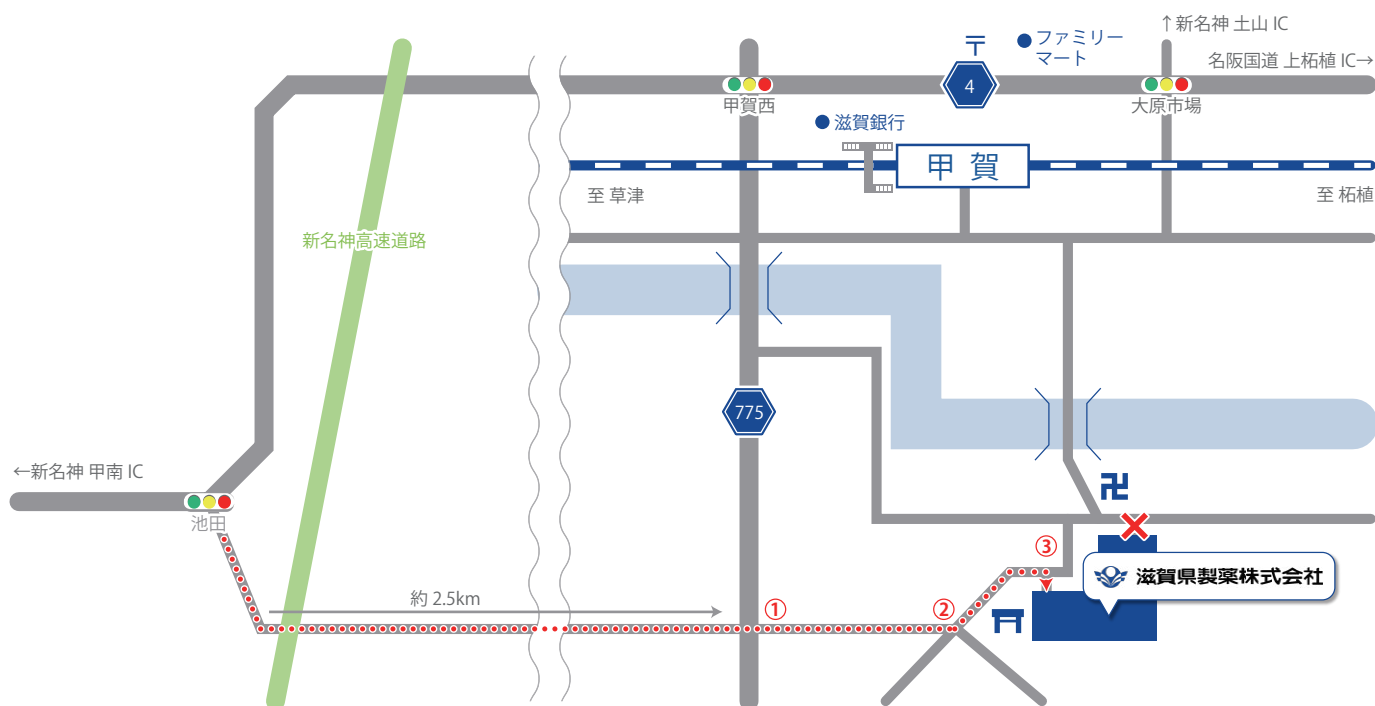

# 物資搬入業者様へのご案内

- ① 十字路を直進 → ② 左折 → ③ 物資搬入業者様用入口

※正面入口付近の道は狭いため  
トラックは通行できません